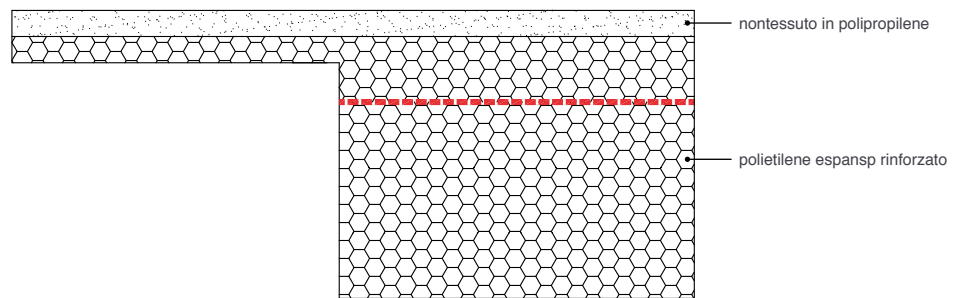

Struttura e posa in opera

Flortex® 20 è costituito da un sandwich in PE espanso rinforzato ad alta resistenza e basso allungamento per migliorare la stabilità del materassino ed il comfort dell'animale.

Il materassino viene fissato alla base in cemento con adeguata pendenza (2-3%) per mezzo di tasselli in acciaio inox.

Dimensioni standard: 1,25 x 1,80 m