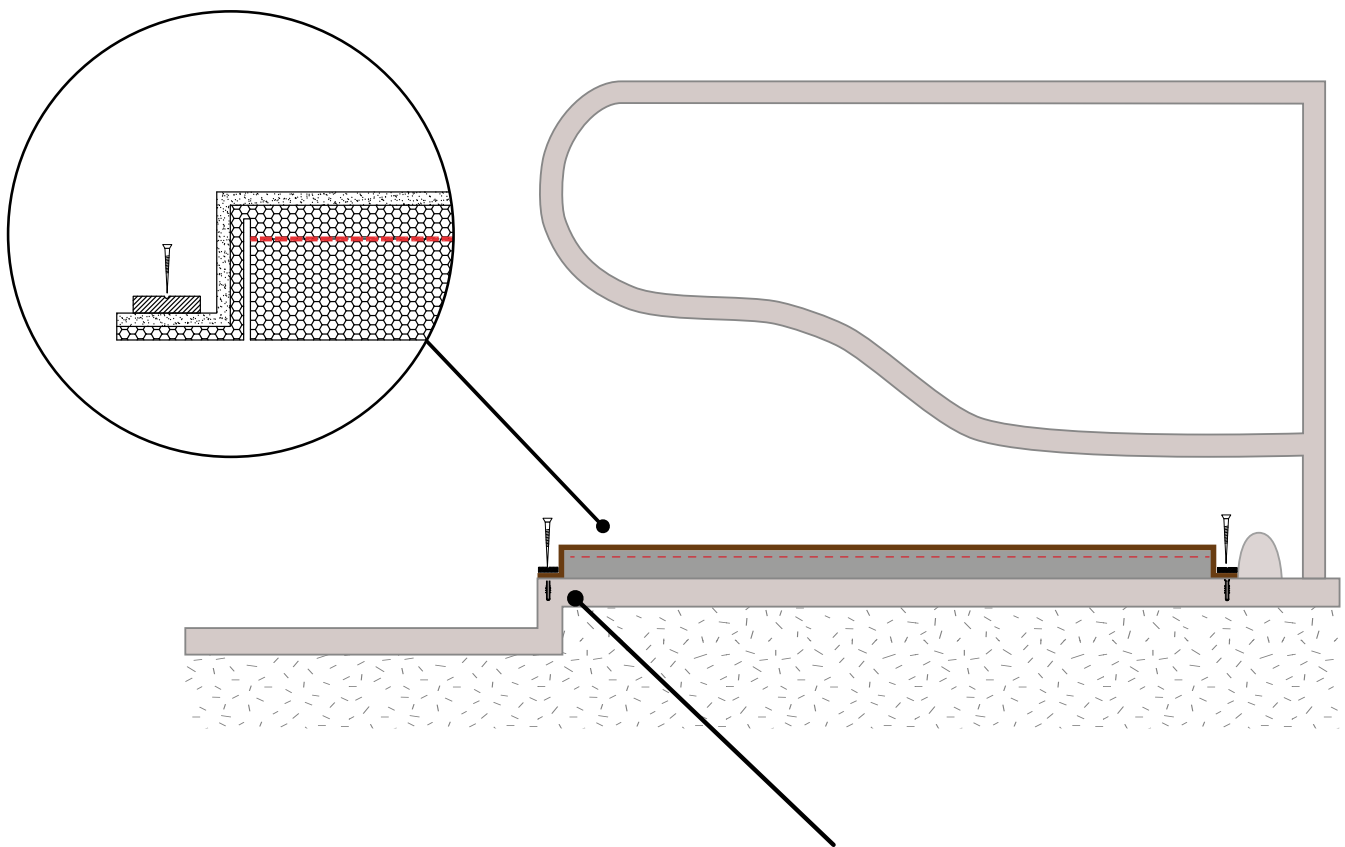

## Vantaggi

---

- **sintetico e atossico**
- **confortevole**
- **idrofobico:** non assorbe i liquidi
- **facile da installare**
- **riciclabile**
- **drenante:** posato con adeguata pendenza drena i liquidi al piede della cuccetta
- **isolante termico**
- **antiscivolo**
- **traspirante:** non crea condensa sulla pelle dell'animale in decubito e previene l'insorgenza di abrasioni

DISTANZIALE

BARRA DI  
FISSAGGIO

TASSELLI

# Struttura e posa in opera

Flortex® 20 è costituito da un sandwich in PE espanso rinforzato ad alta resistenza e basso allungamento per migliorare la stabilità del materassino ed il comfort dell'animale.

Il materassino viene fissato alla base in cemento con adeguata pendenza (2-3%) per mezzo di tasselli in acciaio inox.

Dimensioni standard: 1,25 x 1,80 m