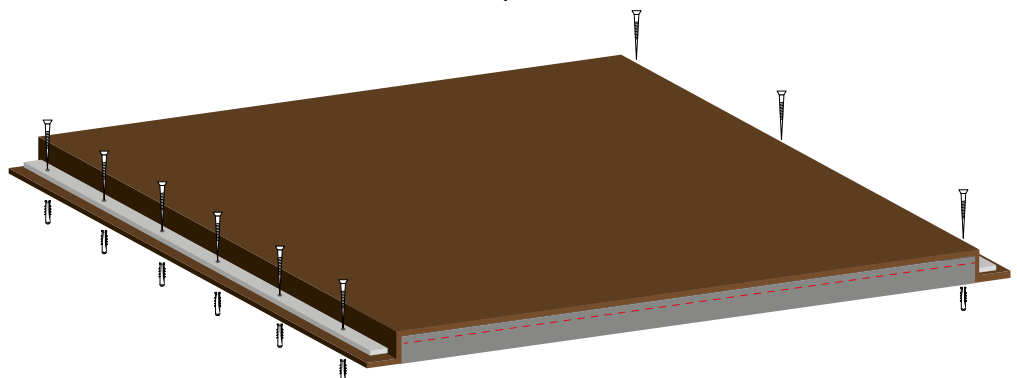

# Struttura e posa in opera

Flortex® 20 è costituito da un sandwich in PE espanso rinforzato ad alta resistenza e basso allungamento per migliorare la stabilità del materassino ed il comfort dell'animale.

Il materassino viene fissato alla base in cemento con adeguata pendenza (2-3%) per mezzo di tasselli in acciaio inox.

Dimensioni standard: 1,25 x 1,80 m